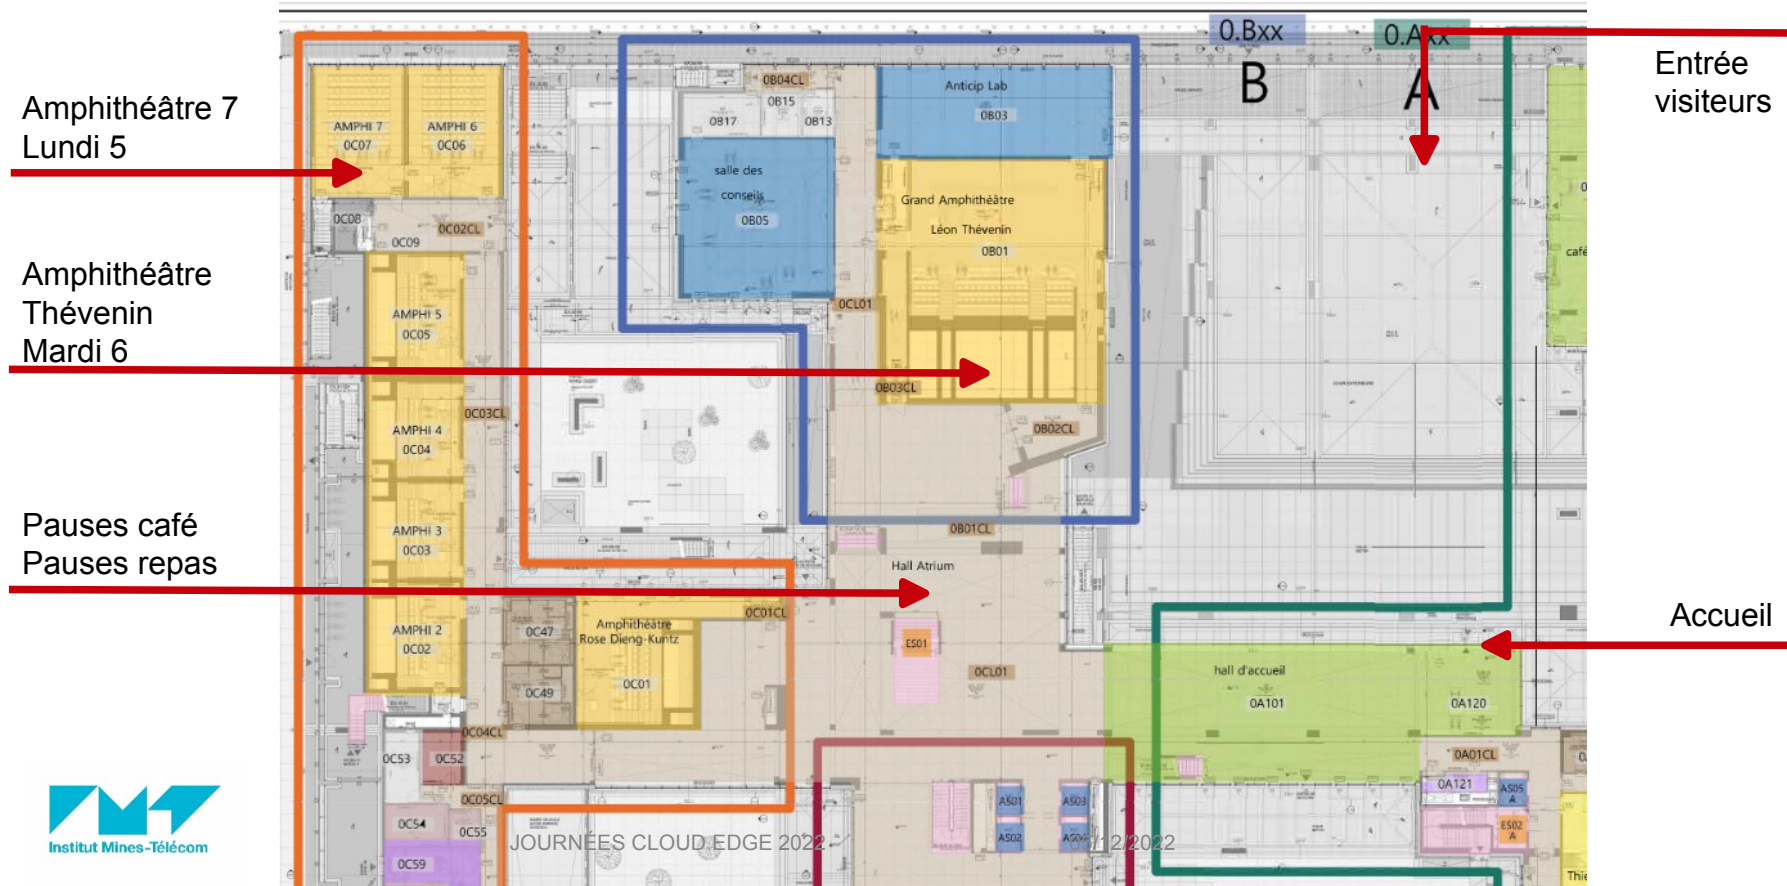

Institut Mines-Télécom

JOURNÉES CLOUD EDGE 5 – 6 DÉCEMBRE 2022 PALAISEAU

EDR

Groupement
de recherche

RSD

Réseaux et Systèmes Distribués

Département INF - Telecom SudParis

Travail en systèmes virtualisés pour le cloud

Restaurant Augustin
79 Rue Daguerre,
75014 Paris

RDV : à partir de **20h00**
– **signer pour la participation au dîner**

Accès:
Metro: M6 (Denfert Rocherau)
M13 (Gaité)

8h30	Accueil café
9h15	Ouverture
9h30	Keynote I Pierre Sens Tolérance aux fautes dans les systèmes répartis dynamiques
10h30	Pause café
11h00	Session I 4 présentations, 20min Systemes Edge
12h30	Pause midi
13h30	

13h30	<p>Keynote II Jalil Boukhobza Storage in the Cloud, data placement issues and some solutions</p>
14h30	<p>Session II 3 présentations, 20min Applications et IoT</p>
15h45	<p>Pause café</p>
16h15	<p>Session III 4 présentations, 20min Network virtualization et 5G</p>
17h45	